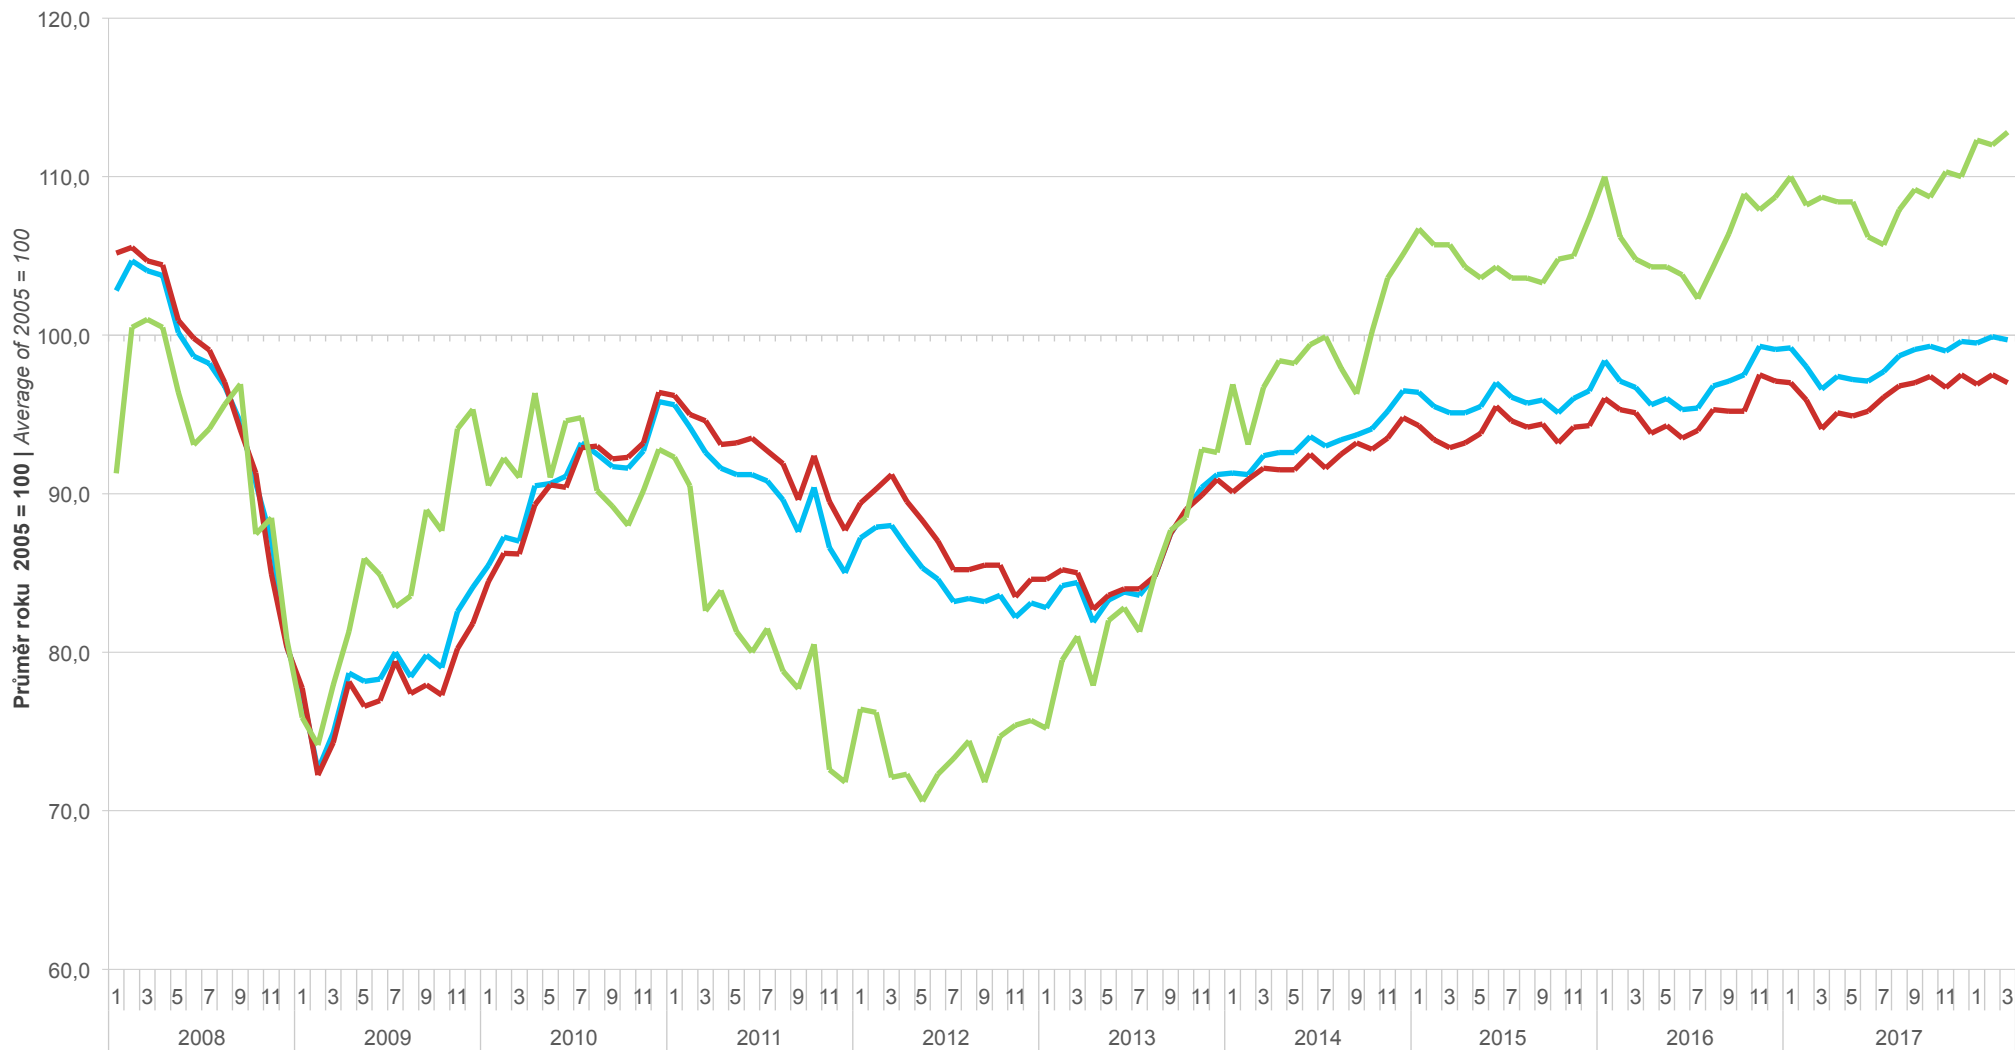

**Sezónně očištěné indikátory důvěry – bazické indexy**  
*Confidence indicators – base indices, seasonally adjusted*

— Souhrnný indikátor  
Economic sentiment indicator

— Podnikatelský indikátor  
Business indicator

— Spotřebitelský indikátor  
Consumer indicator