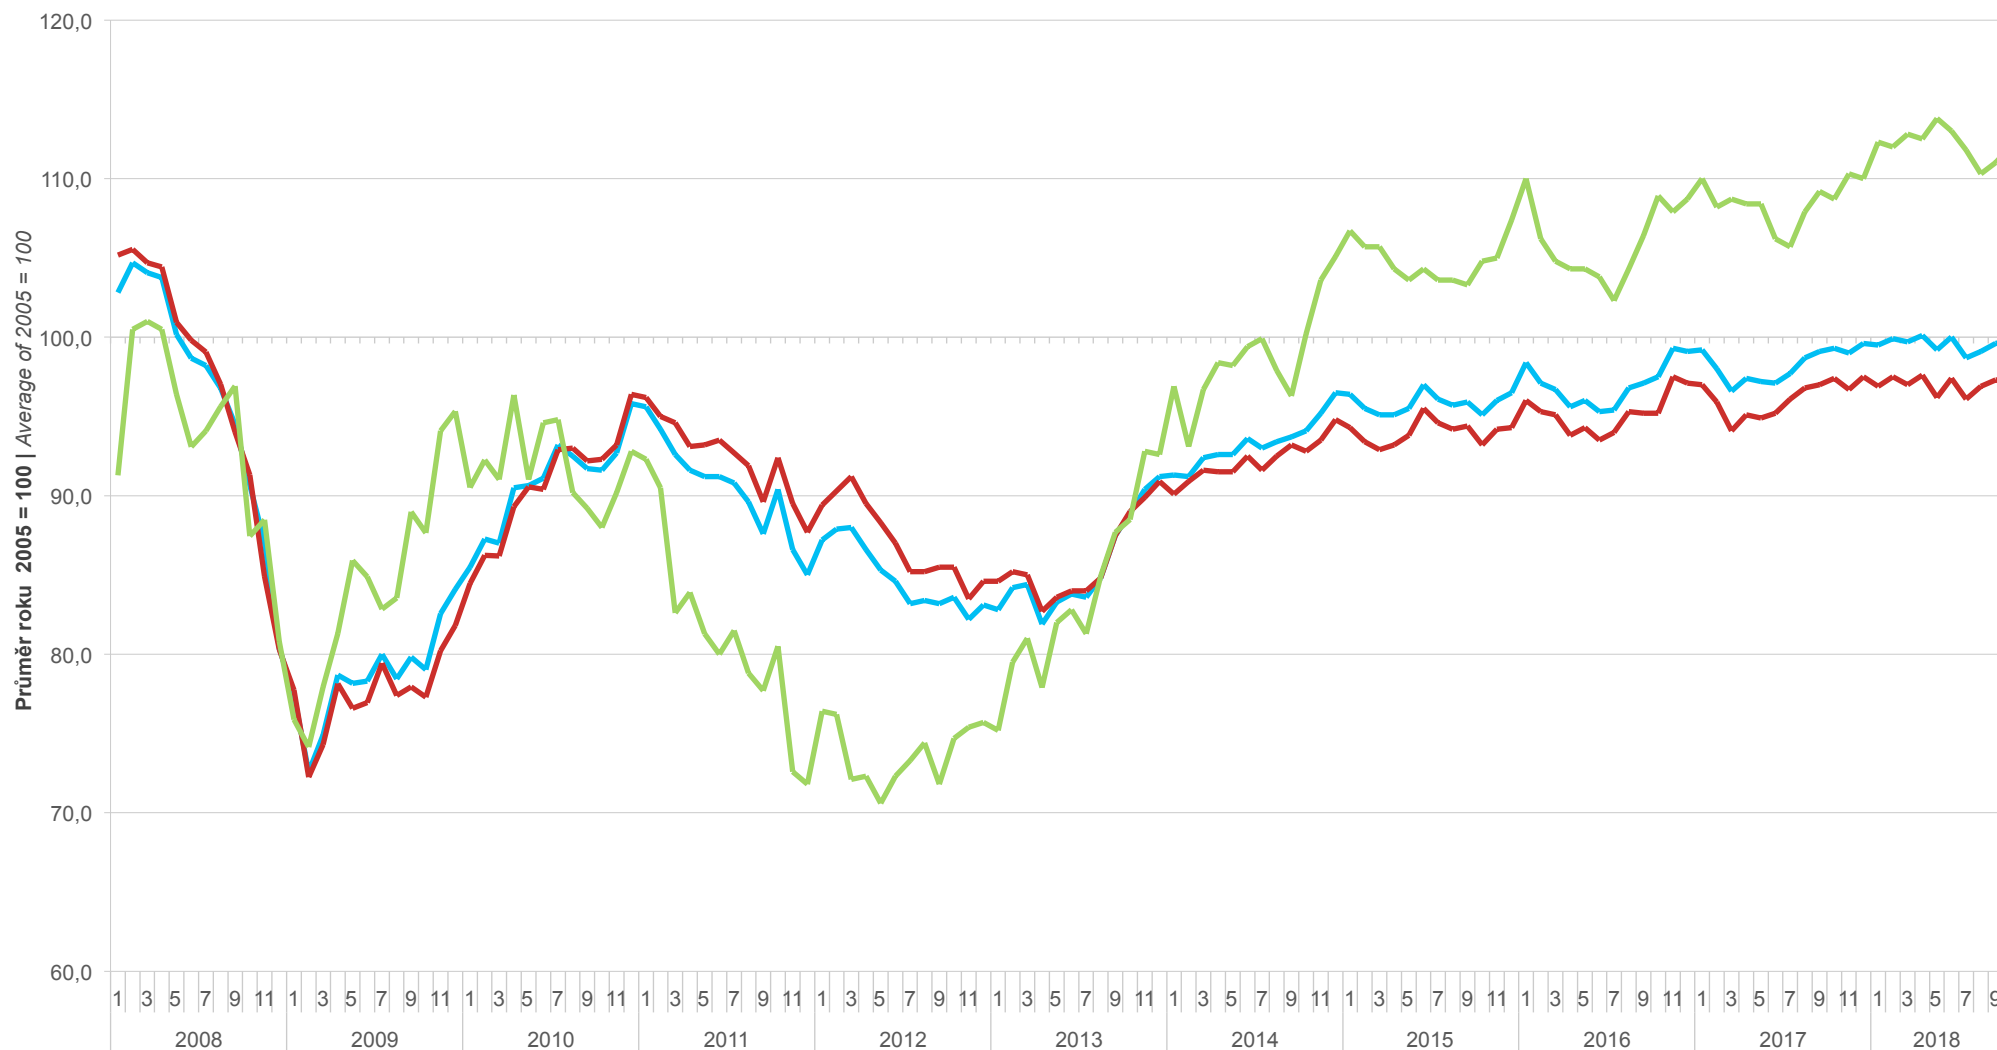

Sezónně očištěné indikátory důvěry – bazické indexy
Confidence indicators – base indices, seasonally adjusted

 Souhrnný indikátor
Economic sentiment indicator

 Podnikatelský indikátor
Business indicator

 Spotřebitelský indikátor
Consumer indicator