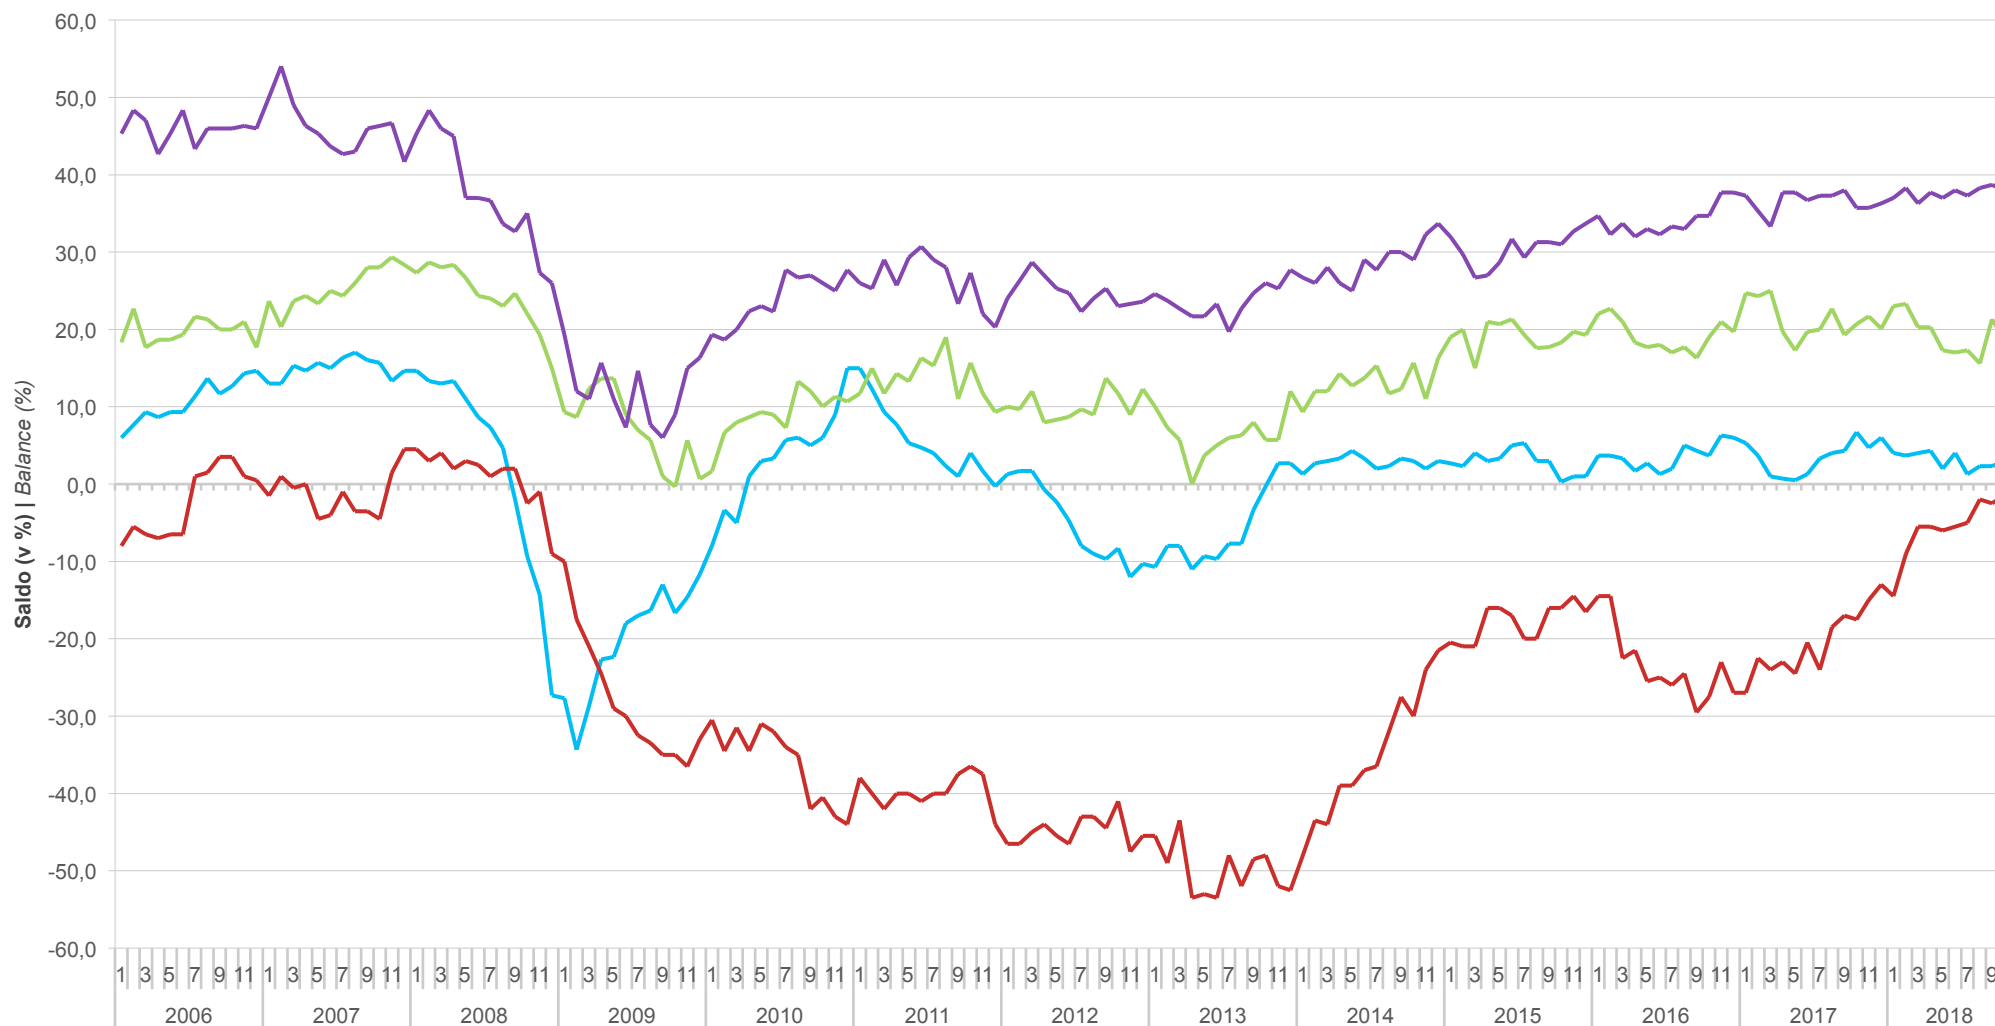

Salda sezónně očištěných indikátorů důvěry v průmyslu, stavebnictví, obchodě a ve vybraných službách
Balances of seasonally adjusted confidence indicators for industry, construction, retail trade, and selected services