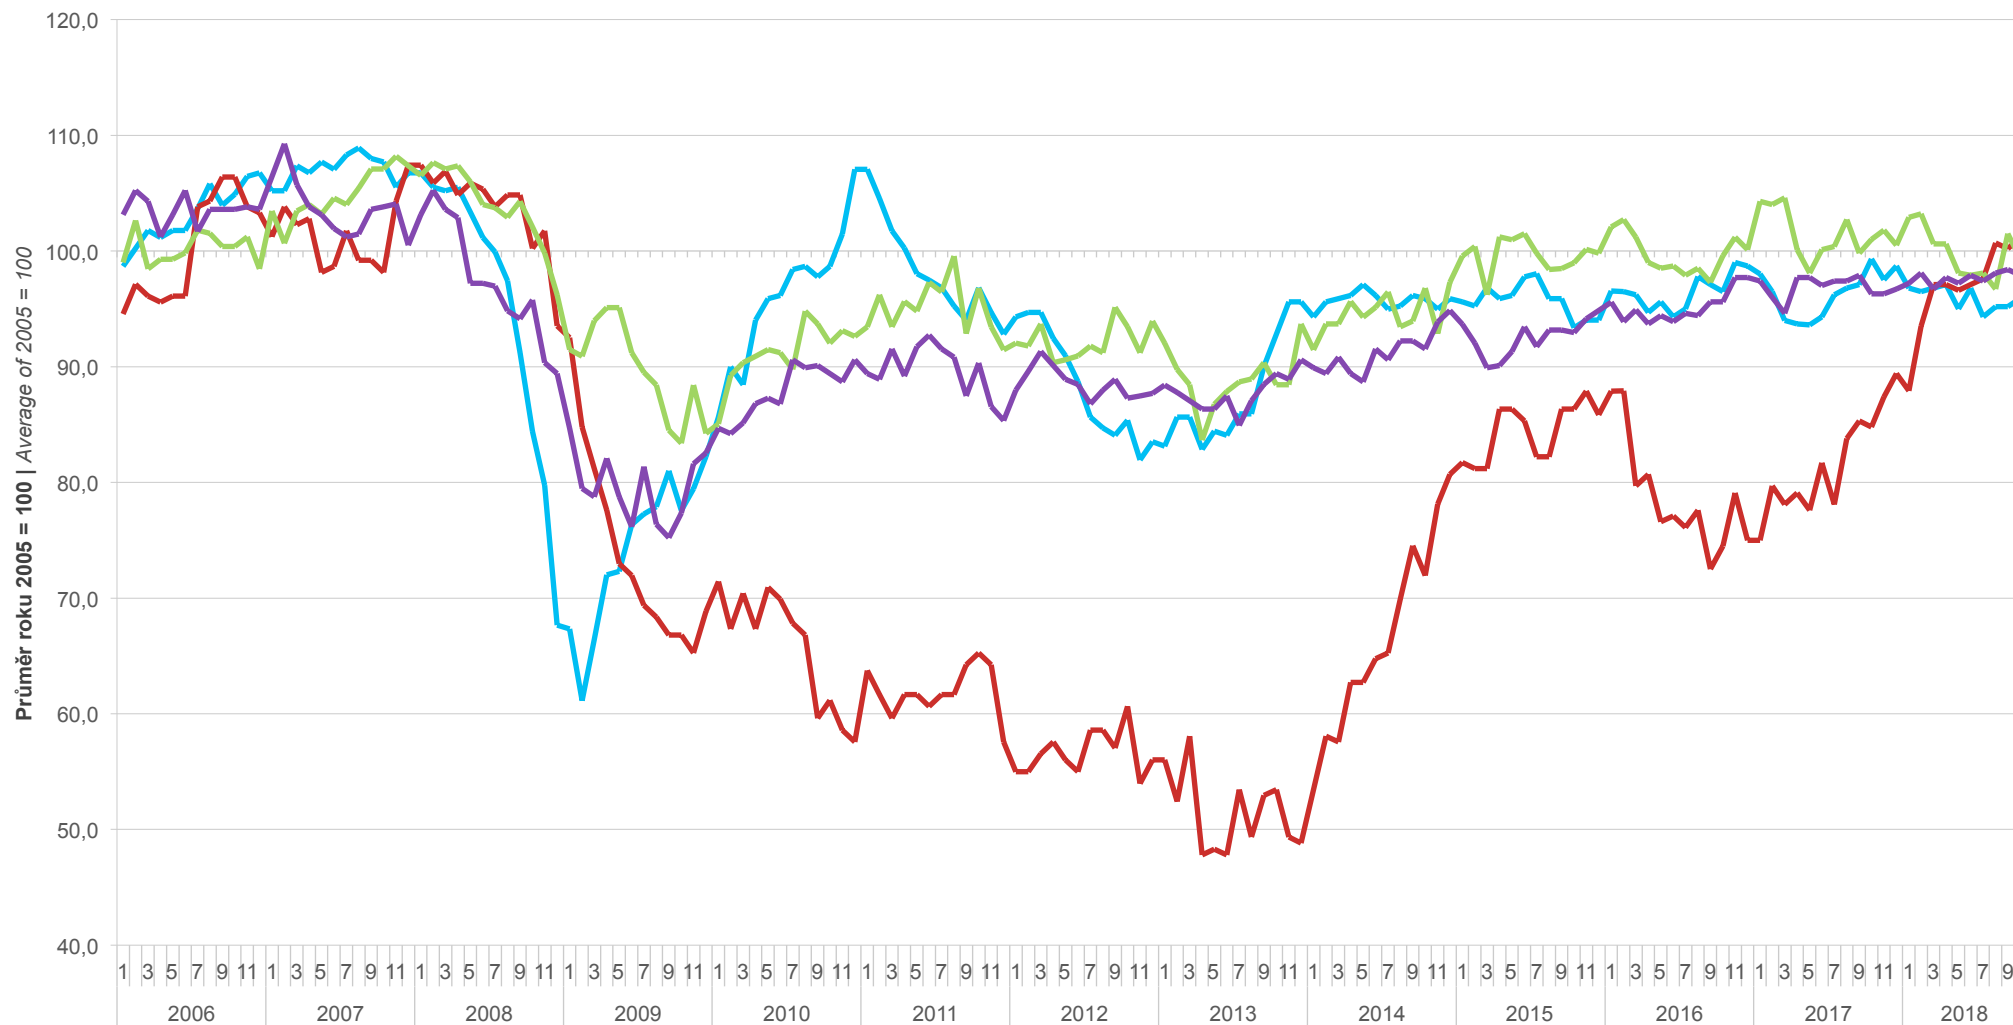

Sezónně očištěné indikátory důvěry v průmyslu, stavebnictví, obchodě a ve vybraných službách – bazické indexy
Confidence indicators for industry, construction, retail trade, and selected services – base indices, seasonally adjusted