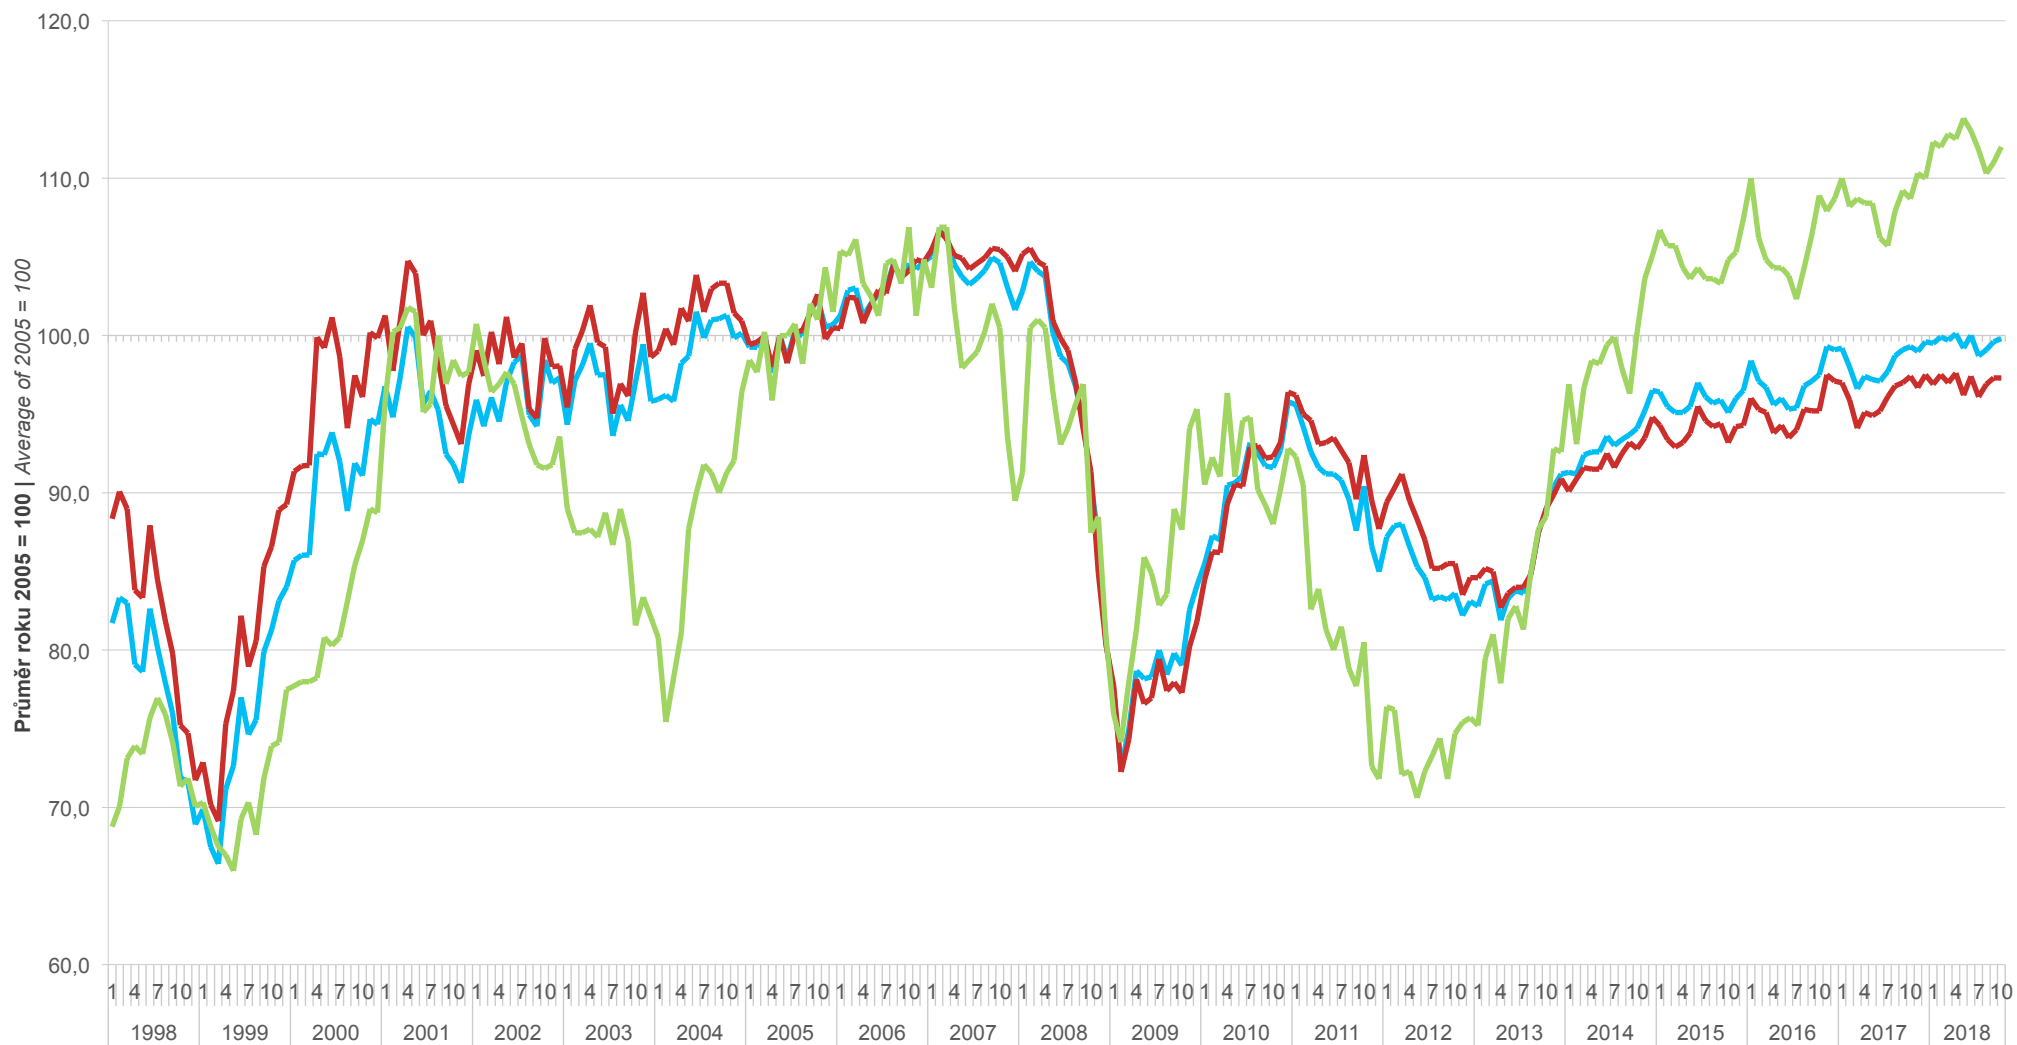

Sezónně očištěné indikátory důvěry – bazické indexy
Confidence indicators – base indices, seasonally adjusted

 Souhrnný indikátor
Economic sentiment indicator

 Podnikatelský indikátor
Business indicator

 Spotřebitelský indikátor
Consumer indicator