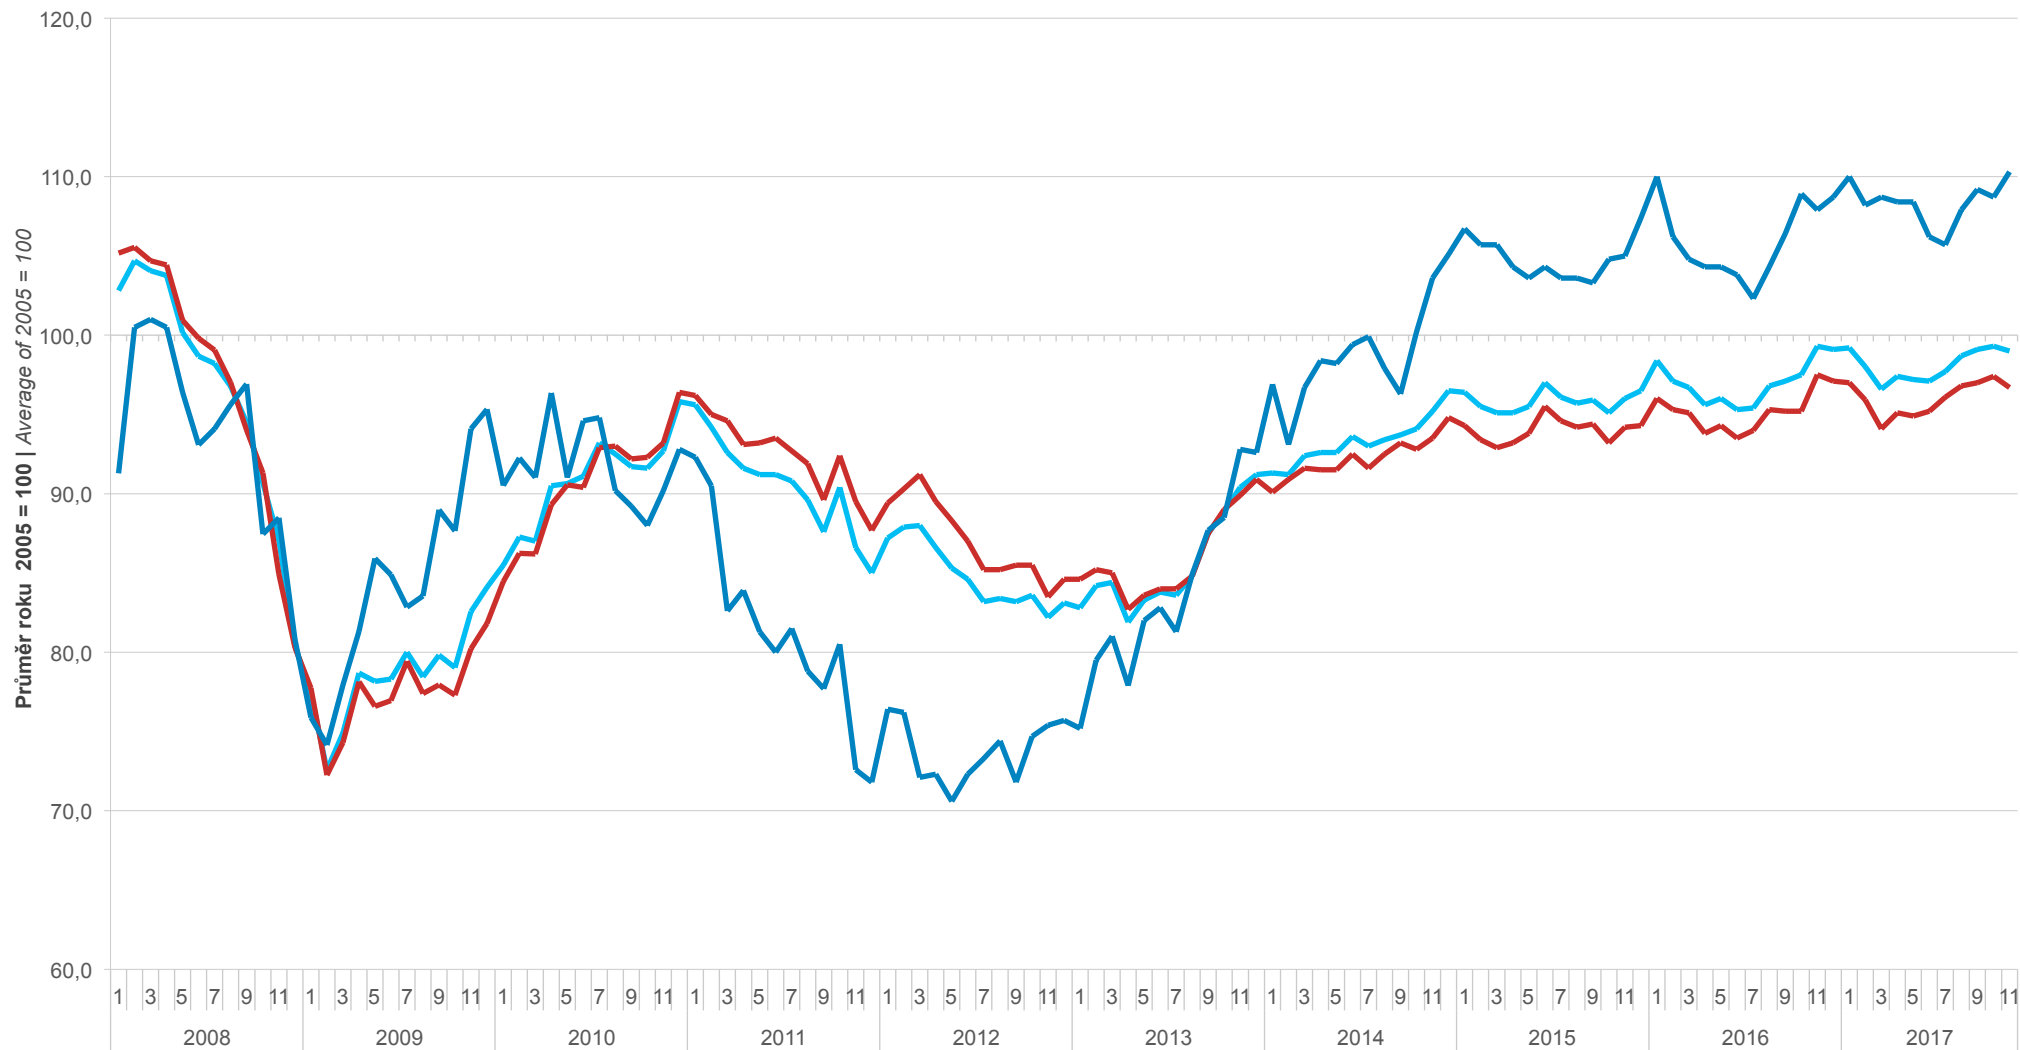

Sezónně očištěné indikátory důvěry – bazické indexy
Confidence indicators – base indices, seasonally adjusted

— Souhrnný indikátor
Economic sentiment indicator

— Podnikatelský indikátor
Business indicator

— Spotřebitelský indikátor
Consumer indicator